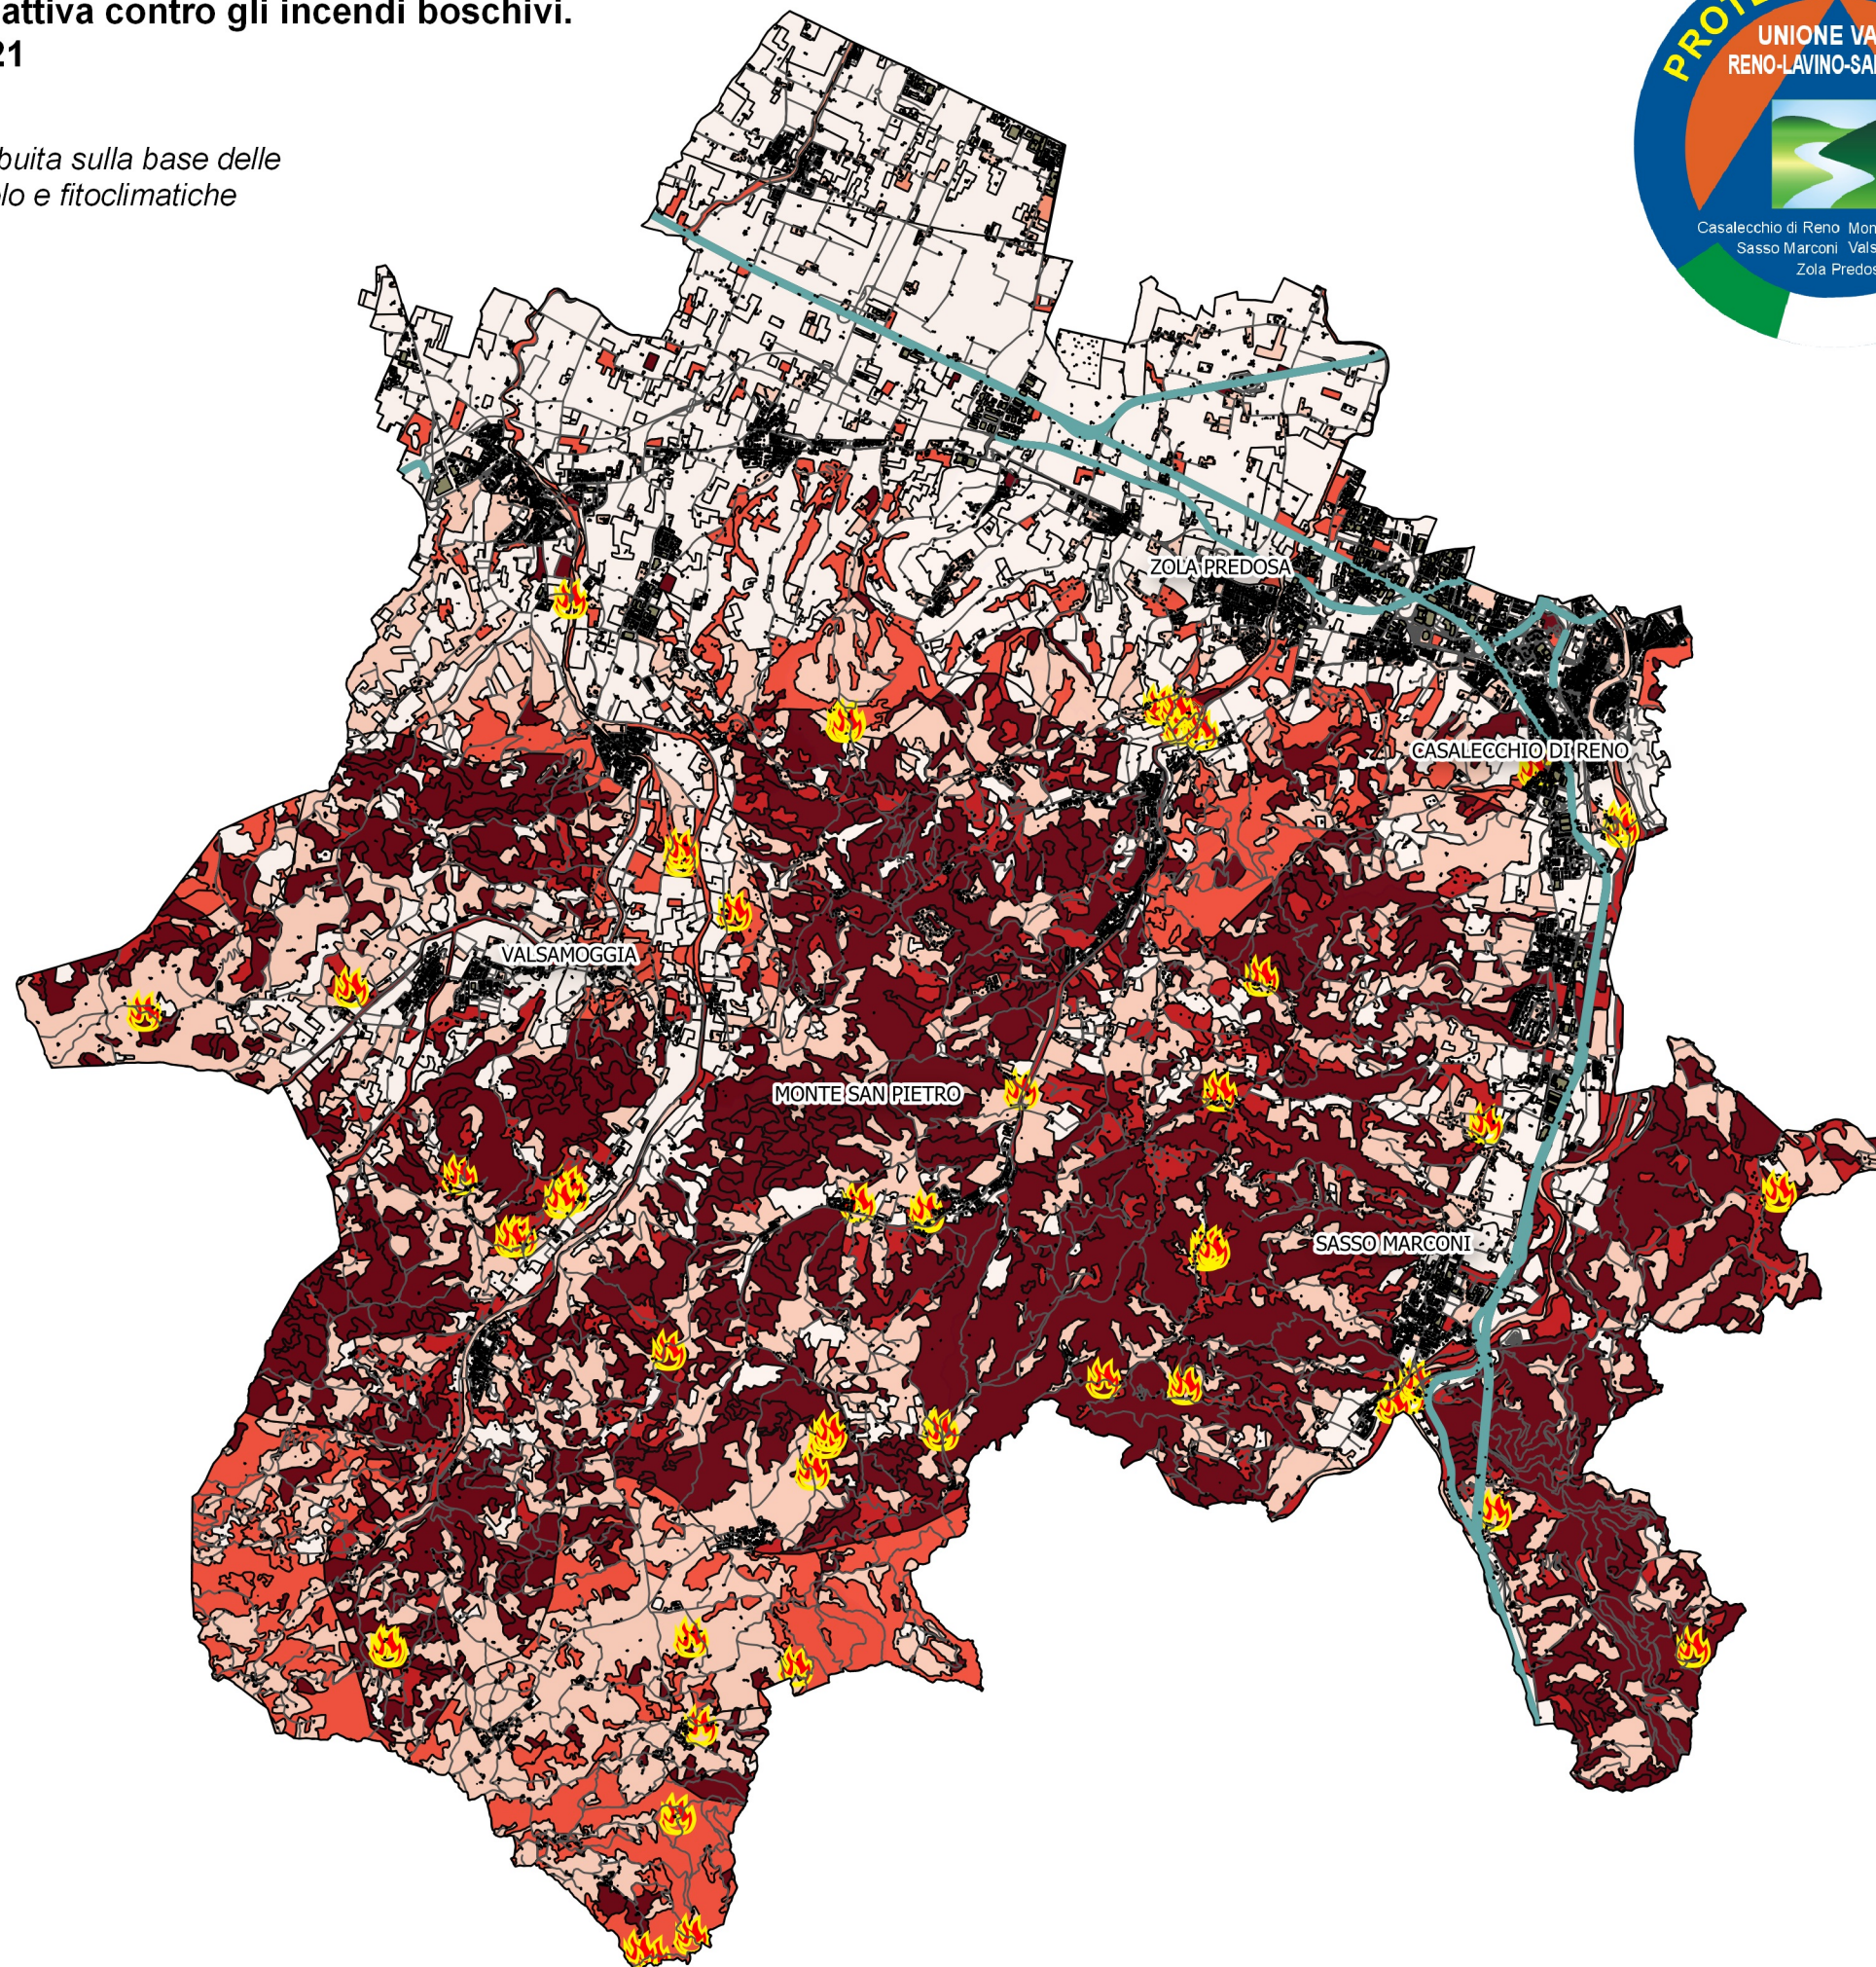

# Regione Emilia Romagna

## Piano regionale di previsione, prevenzione e lotta attiva contro gli incendi boschivi.

Periodo 2017 - 2021

*Pericolosità potenziale per gli incendi attribuita sulla base delle caratteristiche territoriali di uso del suolo e fitoclimatiche*

### Legenda

#### Pericolosità

-  0 = Trascurabile
-  <1 = Debole
-  1 = Moderata
-  1,2 - 1,5 = Moderata
-  1,6 - 1,8 = Marcata
-  2 - 4 = Marcata
-  Aree percorse dal fuoco 2003-2016